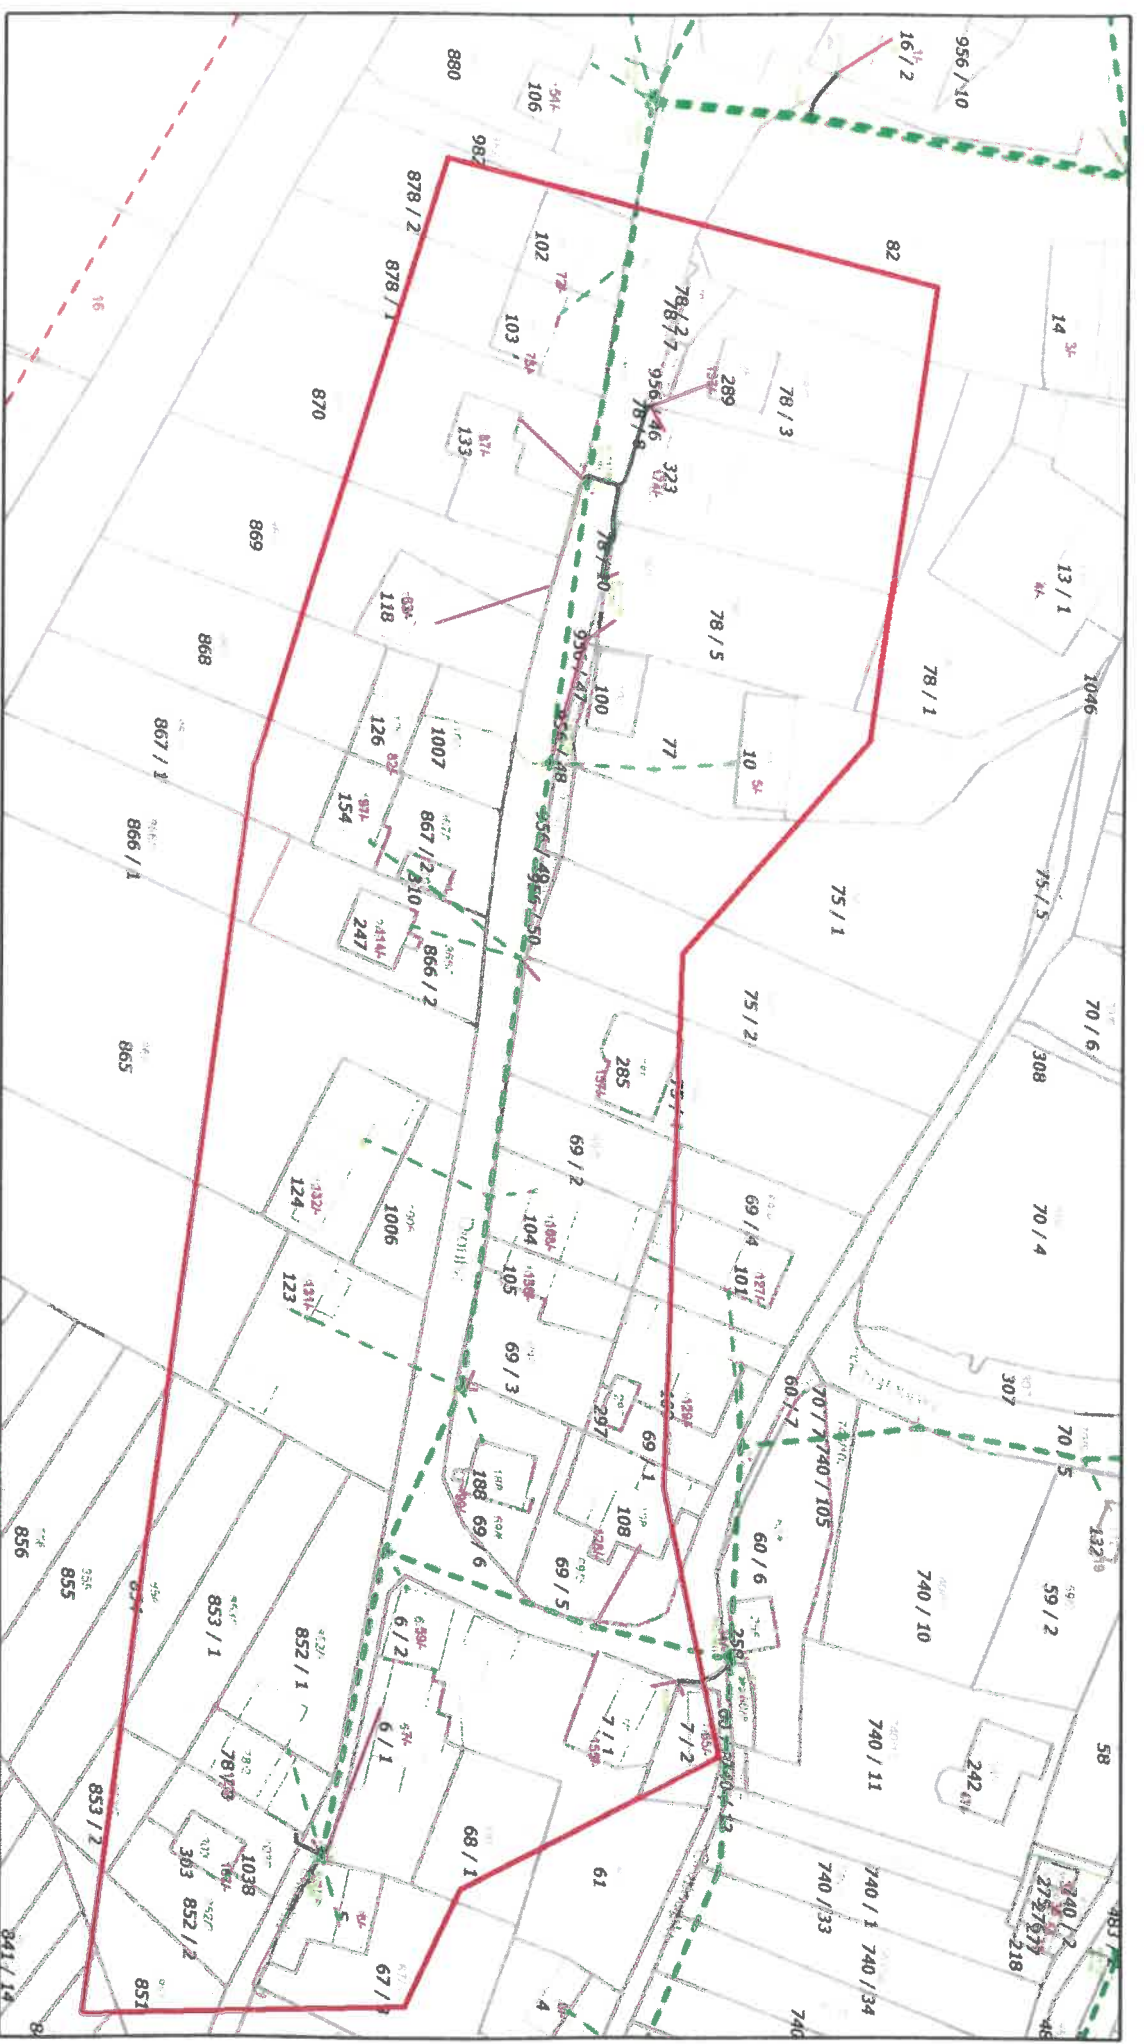

Přibyslavice ulice Dlouhá - vypínání 15.5. 2023 7:30 - 16:00

— vypnutý úsek

eg.d

- Nadzemní vedení VVN 400 kV
- Nadzemní vedení VVN 220 kV
- Nadzemní vedení VVN 110 kV
- Podzemní vedení VVN 110 kV
- Nadzemní vedení VN

- Podzemní vedení VN
- Nadzemní vedení NN
- Podzemní vedení NN
- Pomocný propoj NN
- Zrušené kabelové vedení

- Nadzemní sdělovací vedení optické
- Podzemní sdělovací vedení optické
- Nadzemní sdělovací vedení metalické
- Podzemní sdělovací vedení metalické

Datum : 18.04.2023
Měřítko : 1:214