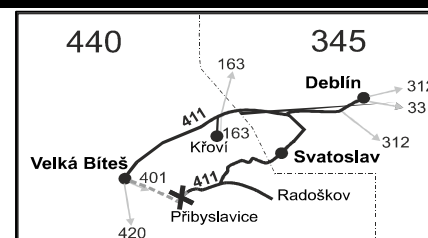

Vysvětlivky:

- ⇒ spoje navazující na linku 411
- (z) zastávka celodenně na znamení
- }

Šťastnou cestu s IDS JMK

Vzhledem ke stavebnímu stavu zastávek nelze garantovat bezbariérový nástup do a výstup z vozidla na všech zastávkách.