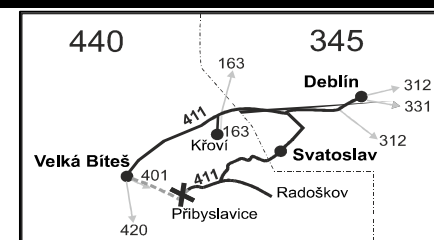

Vysvětlivky:

- ⇒ spoje navazující na linku 411
- (z) zastávka celodenně na znamení
- }
- ⊕ spoj s bezbariérově přístupným vozidlem
- ⊗ jede v pracovních dnech
- ⊕ jede v sobotu
- † jede v neděli a ve státem uznávané svátky
- 52 nejede od 9.3. do 13.3. a 9.4.

Vzhledem ke stavebnímu stavu zastávek nelze garantovat bezbariérový nástup do a výstup z vozidla na všech zastávkách.