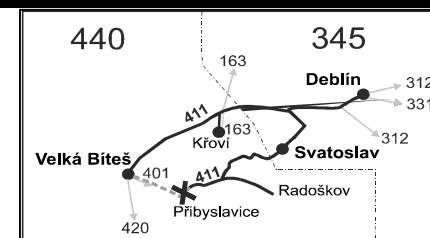

Vysvětlivky:

- ⇒ spoje navazující na linku 411
- (z) zastávka celodenně na znamení
- }
- ⊕ spoj jede po jiné trase
- ♿ spoj s bezbariérově přístupným vozidlem
- ⊗ jede v pracovních dnech
- ⊕ jede v sobotu
- † jede v neděli a ve státem uznávané svátky
- 52 nejede 29.10. a 30.10.

Šťastnou cestu s IDS JMK

Vzhledem ke stavebnímu stavu zastávek nelze garantovat bezbariérový nástup do a výstup z vozidla na všech zastávkách.